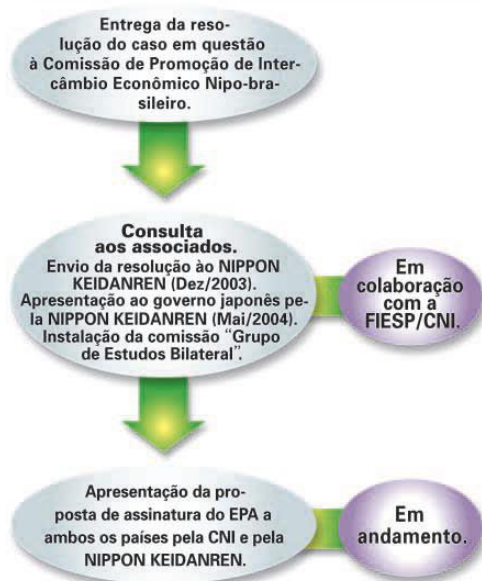

Hitórico

A CCIJB foi fundada em 1926 e, denominava-se então “ Cooperativa de Comércio Japonesa ”. Interrompeu suas atividades durante a Guerra e, reiniciou em 1951 como “ Câmara de Comércio e Indústria Japonesa ”.

Desde então, empenha-se em estreitar os laços comerciais entre Brasil e Japão, tendo parceria com as entidades japonesas, a “ Câmara de Comércio e Indústria do Japão ” e a NIPPON KEIDANREN.

Organograma

Atividades

Com a finalidade de expandir os negócios entre Brasil e Japão, a Câmara realiza as seguintes atividades:

Exemplo 1

Proposta concernente à assinatura do EPA Brasil-Japão a ambos os países.

Exemplo 2