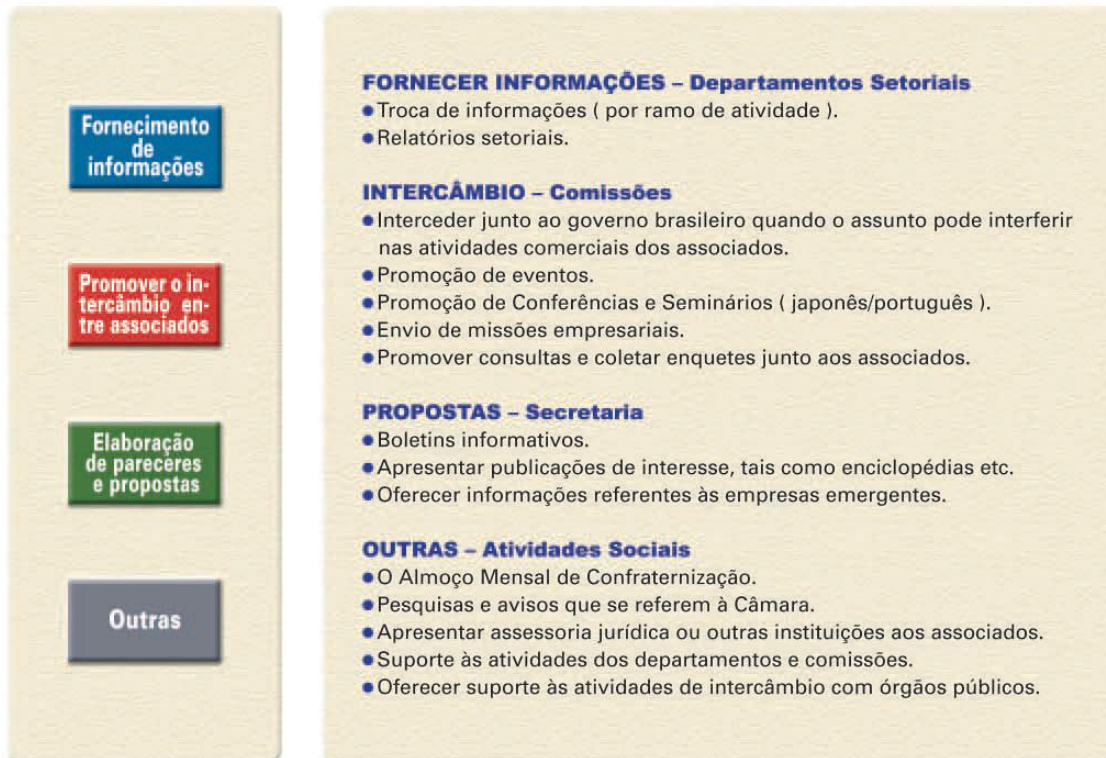

Hitórico

A CCIJB foi fundada em 1926 e, denominava-se então “ Cooperativa de Comércio Japonesa ”. Interrompeu suas atividades durante a Guerra e, reiniciou em 1951 como “ Câmara de Comércio e Indústria Japonesa ”.

Desde então, empenha-se em estreitar os laços comerciais entre Brasil e Japão, tendo parceria com as entidades japonesas, a “ Câmara de Comércio e Indústria do Japão ” e a NIPPON KEIDANREN.

Organograma

Atividades

Com a finalidade de expandir os negócios entre Brasil e Japão, a Câmara realiza as seguintes atividades:

Exemplo 1

Proposta concernente à assinatura do EPA Brasil-Japão a ambos os países.

Exemplo 2